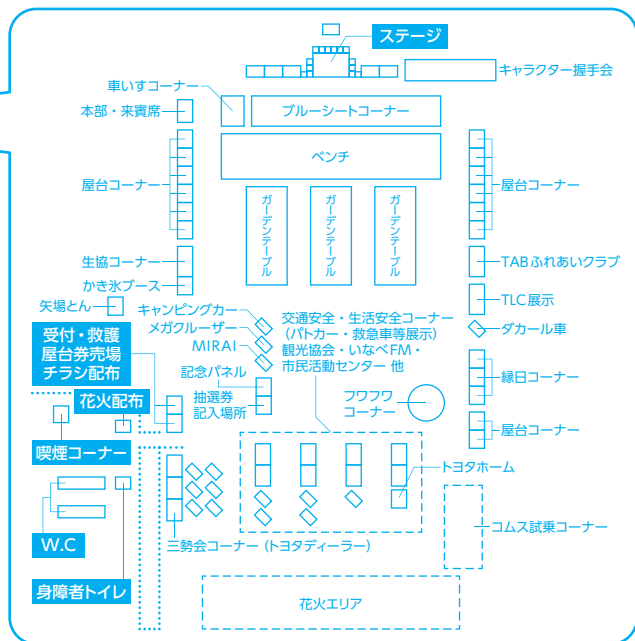

ありがとう! ~みんなで咲かせよう 笑顔の花~

Dreams in INATY 2015

トヨタ車体 いなべ工場 地区

■タイムスケジュール

イベント内容		15:30	16:00	16:30	17:00	17:30	18:00	18:30	19:00	19:30	20:00	20:30
ステージ	オープニングイベント (大安中学校吹奏楽部)	15:30										
	手裏剣戦隊ニンニンジャー ショー (1回目)		15:45 握手会									
	ハンド部・パレー部・TLC 紹介			16:30								
	ウマッコ ダンスパフォーマンス ショー				16:45							
	Sweet Voice ライブ					17:15						
	手裏剣戦隊ニンニンジャー ショー (2回目)						17:45 握手会					
	すぷらっつ ライブ & カツラギ 爆笑漫才							18:30				
	バンビーノ & 8.6秒バズーカー 爆笑お笑いライブ								19:00			
	おたのしみ抽選会										20:00	
場内	先着プレゼント【花火】(先着200名:小学生以下)	15:15										
	トヨタ車体創立70周年記念コーナー					15:30~20:00						
	フワフワ&縁日コーナー					15:30~20:00						
	屋台&生協(ソフトドリンク・アイスクリーム)コーナー					15:30~20:00						
	いなべ地域PRコーナー				15:30~18:30							
	ふれあいの森コーナー				15:30~18:30							
	交通安全・生活安全コーナー				15:30~18:30							
	防火・防災コーナー				15:30~18:30							
	TABふれあいクラブコーナー				15:30~18:30							
	トヨタホームコーナー				15:30~18:30							
	三勢会コーナー(新車販売店)				15:30~18:30							
	COMS 試乗・太陽光発電コーナー				15:30~18:30							
	特別車両展示コーナー				15:30~18:30							
	打ち上げ花火 ~フィナーレ~											20:30

※屋台券・各種商品は売り切れ次第終了です。予めご了承ください。

■会場案内

■おたのしみ屋台 全品100円(屋台券) ※矢場とんのみ現金での販売となります。

- ◎粗挽きフランク ◎冷やしうどん ◎ちくわの磯辺揚げ ◎ミニカレー ◎から揚げ
- ◎骨なしフライドチキン ◎焼きそば ◎いなべそば ◎かき氷各種 ◎カレーコロッケ
- ◎フライドポテト ◎揚げタコ ◎丸ごとグレープフルーツジュース ◎ポン菓子
- ◎アイスクリーム ◎ドリンク各種

※屋台券 ●受付にて販売しております。●現金への換金はできませんので、ご了承ください。

開催可否のお知らせ

当日AM9:00~下記URL、QRコードにてご確認ください。

<http://www.toyota-body.co.jp/ty/event.html>
☎ 0120-170-035

会場内は禁酒ですのでアルコール類の持ち込みはできません。
会場内でのアルコール類の販売も行っておりません。ご協力をお願いします。

事務局からのお願い

交通安全ルールを遵守しましょう!

〈飲酒運転はぜったいにしない、させない、ゆるさない〉