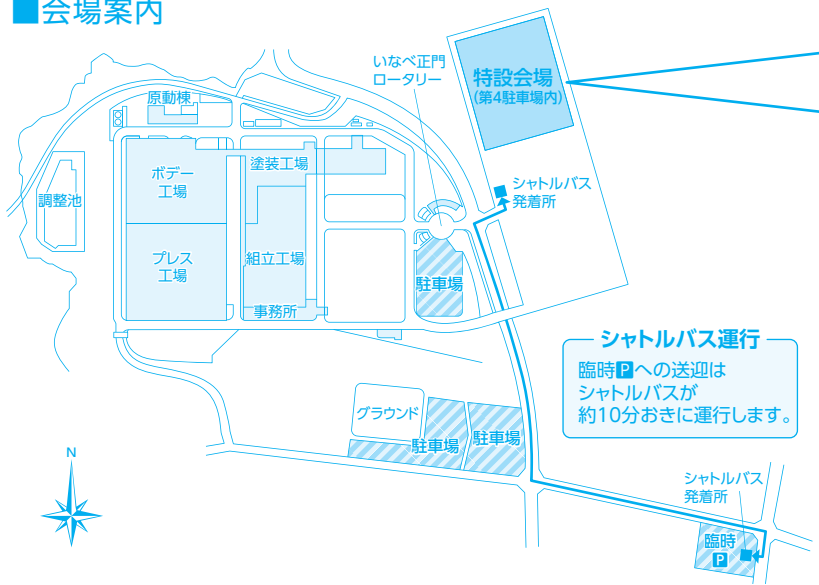

# Dreams in INATY 2015

トヨタ車体 いなべ工場 地区

## ■タイムスケジュール

イベント内容		15:30	16:00	16:30	17:00	17:30	18:00	18:30	19:00	19:30	20:00	20:30
ステージ	オープニングイベント (大安中学校吹奏楽部)	15:30										
	手裏剣戦隊ニンニンジャー ショー (1回目)		15:45 握手会									
	ハンド部・パレー部・TLC 紹介			16:30								
	ウマッコ ダンスパフォーマンス ショー				16:45							
	Sweet Voice ライブ					17:15						
	手裏剣戦隊ニンニンジャー ショー (2回目)						17:45 握手会					
	すぷらっつ ライブ & カツラギ 爆笑漫才							18:30				
	バンビーノ & 8.6秒バズーカー 爆笑お笑いライブ								19:00			
	おたのしみ抽選会										20:00	
場内	先着プレゼント【花火】(先着200名:小学生以下)	15:15										
	トヨタ車体創立70周年記念コーナー					15:30~20:00						
	フワフワ&縁日コーナー					15:30~20:00						
	屋台&生協(ソフトドリンク・アイスクリーム)コーナー					15:30~20:00						
	いなべ地域PRコーナー				15:30~18:30							
	ふれあいの森コーナー				15:30~18:30							
	交通安全・生活安全コーナー				15:30~18:30							
	防火・防災コーナー				15:30~18:30							
	TABふれあいクラブコーナー				15:30~18:30							
	トヨタホームコーナー				15:30~18:30							
	三勢会コーナー(新車販売店)				15:30~18:30							
	COMS 試乗・太陽光発電コーナー				15:30~18:30							
	特別車両展示コーナー				15:30~18:30							
	打ち上げ花火 ~フィナーレ~											20:30

## ■会場案内

■おたのしみ屋台 全品100円(屋台券) ※矢場とんのみ現金での販売となります。

- ◎粗挽きフランク ◎冷やしうどん ◎ちくわの磯辺揚げ ◎ミニカレー ◎から揚げ
- ◎骨なしフライドチキン ◎焼きそば ◎いなべそば ◎かき氷各種 ◎カレーコロッケ
- ◎フライドポテト ◎揚げタコ ◎丸ごとグレープフルーツジュース ◎ポン菓子
- ◎アイスクリーム ◎ドリンク各種

※屋台券 ●受付にて販売しております。●現金への換金はできませんので、ご了承ください。